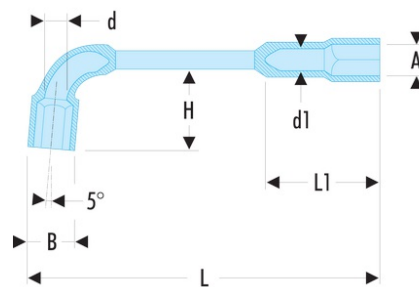

**75.30 75 - Clés à pipe débouchées forgées 6 pans x 6 pans métriques**

- Clés à pipe débouchées : clés destinées aux (des)serrages puissants.
- Tête courte et tête longue : 6 pans.
- Débouchage de la tête courte pour passage des tiges filetées.
- Dimensions métriques : de 6 à 38 mm.
- Présentation : chromée satinée.

A [mm]: 30

B [mm]: 42,0

d [mm]: 24,0

d1 [mm]: 21,0

E maxi [mm]: 83

H [mm]: 64

L [mm]: 310

L1 [mm]: 83

P [mm]: 30

[g]: 1300