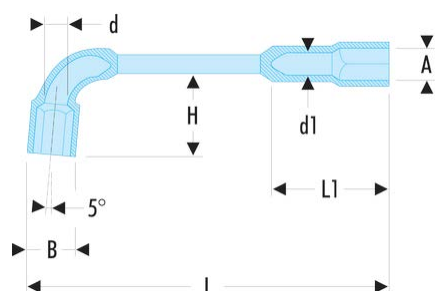

75.30 75 - Clés à pipe débouchées forgées 6 pans x 6 pans métriques

Description :

- Clés à pipe débouchées : clés destinées aux (des)serrages puissants.
- Tête courte et tête longue : 6 pans.
- Débouchage de la tête courte pour passage des tiges filetées.
- Dimensions métriques : de 6 à 38 mm.
- Présentation : chromée satinée.

A [mm]:	30
B [mm]:	42,0
d [mm]:	24,0
d1 [mm]:	21,0
H [mm]:	64
L [mm]:	310
L1 [mm]:	83
P [mm]:	30
[g]:	1300