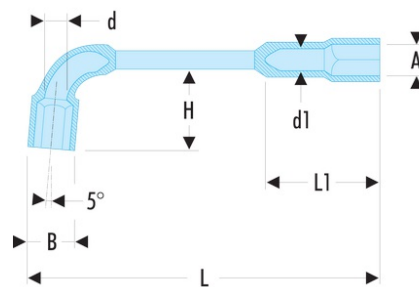

**75.31 75 - Clés à pipe débouchées forgées 6 pans x 6 pans métriques**

- Clés à pipe débouchées : clés destinées aux (des)serrages puissants.
- Tête courte et tête longue : 6 pans.
- Débouchage de la tête courte pour passage des tiges filetées.
- Dimensions métriques : de 6 à 38 mm.
- Présentation : chromée satinée.

A [mm]: 31

B [mm]: 43,5

d [mm]: 24,0

d1 [mm]: 22,6

E maxi [mm]: 86

H [mm]: 70

L [mm]: 320

L1 [mm]: 86

P [mm]: 30

[g]: 1385