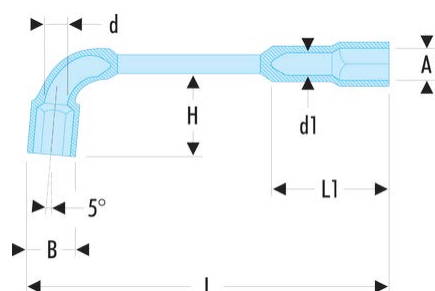

75.31 75 - Clés à pipe débouchées forgées 6 pans x 6 pans métriques

Description :

- Clés à pipe débouchées : clés destinées aux (des)serrages puissants.
- Tête courte et tête longue : 6 pans.
- Débouchage de la tête courte pour passage des tiges filetées.
- Dimensions métriques : de 6 à 38 mm.
- Présentation : chromée satinée.

A [mm]:	31
B [mm]:	43,5
d [mm]:	24,0
d1 [mm]:	22,6
H [mm]:	70
L [mm]:	320
L1 [mm]:	86
P [mm]:	30
[g]:	1385