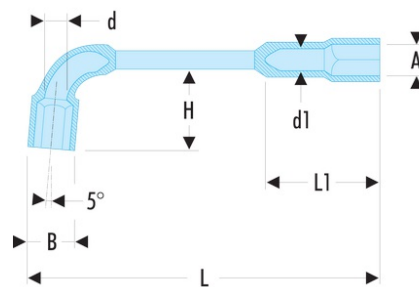

75.32 75 - Clés à pipe débouchées forgées 6 pans x 6 pans métriques

- Clés à pipe débouchées : clés destinées aux (des)serrages puissants.
- Tête courte et tête longue : 6 pans.
- Débouchage de la tête courte pour passage des tiges filetées.
- Dimensions métriques : de 6 à 38 mm.
- Présentation : chromée satinée.

A [mm]: 32

B [mm]: 44,5

d [mm]: 24,0

d1 [mm]: 22,6

E maxi [mm]: 88

H [mm]: 74

L [mm]: 330

L1 [mm]: 88

P [mm]: 31

[g]: 1400