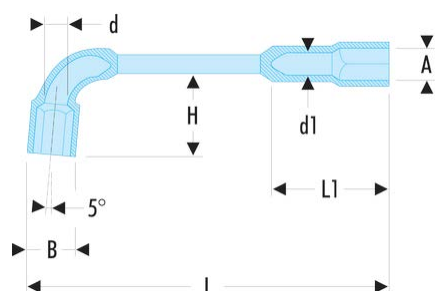

75.32 75 - Clés à pipe débouchées forgées 6 pans x 6 pans métriques

Description :

- Clés à pipe débouchées : clés destinées aux (des)serrages puissants.
- Tête courte et tête longue : 6 pans.
- Débouchage de la tête courte pour passage des tiges filetées.
- Dimensions métriques : de 6 à 38 mm.
- Présentation : chromée satinée.

A [mm]:	32
B [mm]:	44,5
d [mm]:	24,0
d1 [mm]:	22,6
H [mm]:	74
L [mm]:	330
L1 [mm]:	88
P [mm]:	31
[g]:	1400