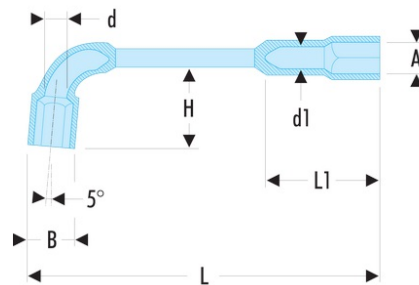

75.33 75 - Clés à pipe débouchées forgées 6 pans x 6 pans métriques

- Clés à pipe débouchées : clés destinées aux (des)serrages puissants.
- Tête courte et tête longue : 6 pans.
- Débouchage de la tête courte pour passage des tiges filetées.
- Dimensions métriques : de 6 à 38 mm.
- Présentation : chromée satinée.

A [mm]: 33

B [mm]: 46,0

d [mm]: 27,0

d1 [mm]: 24,0

E maxi [mm]: 92

H [mm]: 79

L [mm]: 340

L1 [mm]: 92

P [mm]: 32

[g]: 1480