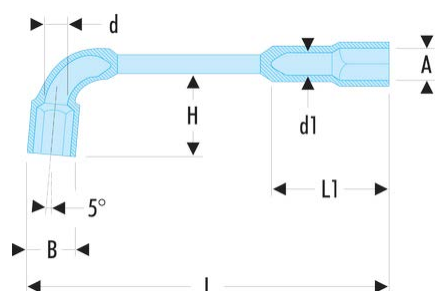

75.33 75 - Clés à pipe débouchées forgées 6 pans x 6 pans métriques

Description :

- Clés à pipe débouchées : clés destinées aux (des)serrages puissants.
- Tête courte et tête longue : 6 pans.
- Débouchage de la tête courte pour passage des tiges filetées.
- Dimensions métriques : de 6 à 38 mm.
- Présentation : chromée satinée.

A [mm]:	33
B [mm]:	46,0
d [mm]:	27,0
d1 [mm]:	24,0
H [mm]:	79
L [mm]:	340
L1 [mm]:	92
P [mm]:	32
[g]:	1480