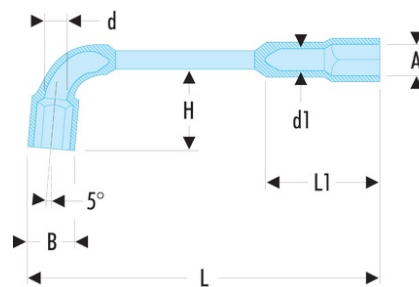

75.34 75 - Clés à pipe débouchées forgées 6 pans x 6 pans métriques

- Clés à pipe débouchées : clés destinées aux (des)serrages puissants.
- Tête courte et tête longue : 6 pans.
- Débouchage de la tête courte pour passage des tiges filetées.
- Dimensions métriques : de 6 à 38 mm.
- Présentation : chromée satinée.

A [mm]: 34

B [mm]: 47,0

d [mm]: 27,0

d1 [mm]: 24,0

E maxi [mm]: 95

H [mm]: 80

L [mm]: 350

L1 [mm]: 95

P [mm]: 33

[g]: 1550