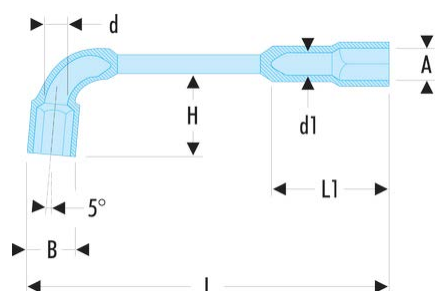

75.34 75 - Clés à pipe débouchées forgées 6 pans x 6 pans métriques

Description :

- Clés à pipe débouchées : clés destinées aux (des)serrages puissants.
- Tête courte et tête longue : 6 pans.
- Débouchage de la tête courte pour passage des tiges filetées.
- Dimensions métriques : de 6 à 38 mm.
- Présentation : chromée satinée.

A [mm]:	34
B [mm]:	47,0
d [mm]:	27,0
d1 [mm]:	24,0
H [mm]:	80
L [mm]:	350
L1 [mm]:	95
P [mm]:	33
[g]:	1550