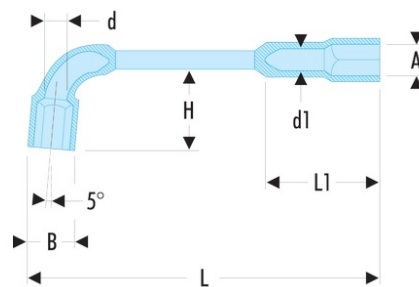

75.35 75 - Clés à pipe débouchées forgées 6 pans x 6 pans métriques

- Clés à pipe débouchées : clés destinées aux (des)serrages puissants.
- Tête courte et tête longue : 6 pans.
- Débouchage de la tête courte pour passage des tiges filetées.
- Dimensions métriques : de 6 à 38 mm.
- Présentation : chromée satinée.

A [mm]: 35

B [mm]: 48,5

d [mm]: 27,0

d1 [mm]: 24,0

E maxi [mm]: 96

H [mm]: 81

L [mm]: 360

L1 [mm]: 96

P [mm]: 34

[g]: 1630