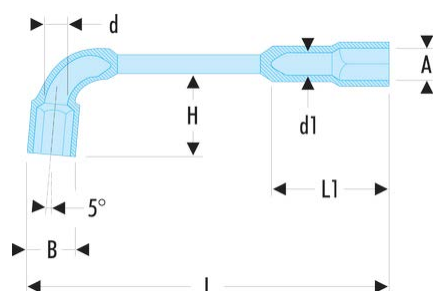

75.35 75 - Clés à pipe débouchées forgées 6 pans x 6 pans métriques

Description :

- Clés à pipe débouchées : clés destinées aux (des)serrages puissants.
- Tête courte et tête longue : 6 pans.
- Débouchage de la tête courte pour passage des tiges filetées.
- Dimensions métriques : de 6 à 38 mm.
- Présentation : chromée satinée.

A [mm]:	35
B [mm]:	48,5
d [mm]:	27,0
d1 [mm]:	24,0
H [mm]:	81
L [mm]:	360
L1 [mm]:	96
P [mm]:	34
[g]:	1630