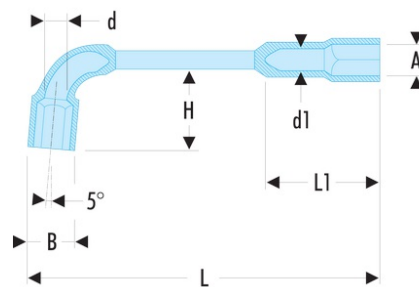

75.36 75 - Clés à pipe débouchées forgées 6 pans x 6 pans métriques

- Clés à pipe débouchées : clés destinées aux (des)serrages puissants.
- Tête courte et tête longue : 6 pans.
- Débouchage de la tête courte pour passage des tiges filetées.
- Dimensions métriques : de 6 à 38 mm.
- Présentation : chromée satinée.

A [mm]: 36

B [mm]: 49,5

d [mm]: 27,0

d1 [mm]: 24,0

E maxi [mm]: 97

H [mm]: 82

L [mm]: 370

L1 [mm]: 97

P [mm]: 35

[g]: 1700