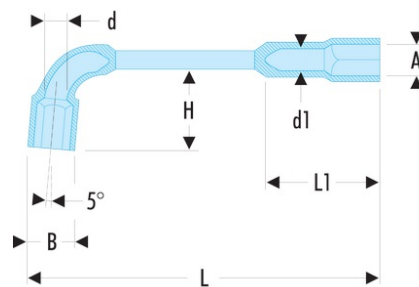

75.38 75 - Clés à pipe débouchées forgées 6 pans x 6 pans métriques

- Clés à pipe débouchées : clés destinées aux (des)serrages puissants.
- Tête courte et tête longue : 6 pans.
- Débouchage de la tête courte pour passage des tiges filetées.
- Dimensions métriques : de 6 à 38 mm.
- Présentation : chromée satinée.

A [mm]: 38

B [mm]: 52,0

d [mm]: 28,0

d1 [mm]: 25,0

E maxi [mm]: 99

H [mm]: 85

L [mm]: 390

L1 [mm]: 99

P [mm]: 37

[g]: 2080