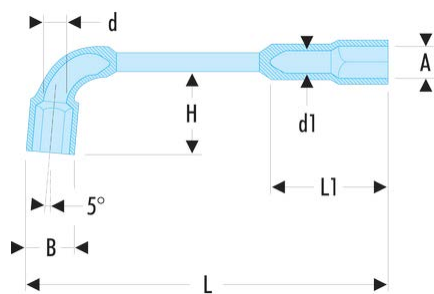

## 75.5/8 75 - Clés à pipe débouchées forgées 6 pans x 6 pans en pouces

### Description :

- Clés à pipe débouchées : clés destinées aux (des)serrages puissants.
- Tête courte et tête longue : 6 pans.
- Débouchage de la tête courte pour passage des tiges filetées.
- Dimensions en pouces : de 1/4" à 1".
- Présentation : chromée satinée.

A ["]:	5/8
B [mm]:	24,0
d [mm]:	13,0
d1 [mm]:	12,0
H [mm]:	37
L [mm]:	178
L1 [mm]:	46
P [mm]:	17
[g]:	285