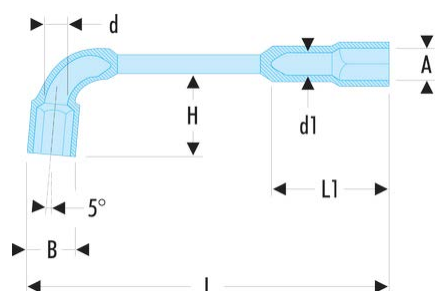

## 75.6 75 - Clés à pipe débouchées forgées 6 pans x 6 pans métriques

### Description :

- Clés à pipe débouchées : clés destinées aux (des)serrages puissants.
- Tête courte et tête longue : 6 pans.
- Débouchage de la tête courte pour passage des tiges filetées.
- Dimensions métriques : de 6 à 38 mm.
- Présentation : chromée satinée.

A [mm]: 6

B [mm]: 10,0

d [mm]: 4,5

d1 [mm]: 4,5

H [mm]: 15

L [mm]: 102

L1 [mm]: 21

P [mm]: 6