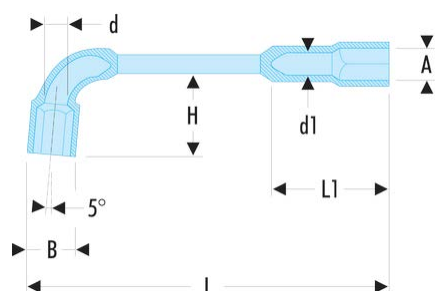

75.8 75 - Clés à pipe débouchées forgées 6 pans x 6 pans métriques

Description :

- Clés à pipe débouchées : clés destinées aux (des)serrages puissants.
- Tête courte et tête longue : 6 pans.
- Débouchage de la tête courte pour passage des tiges filetées.
- Dimensions métriques : de 6 à 38 mm.
- Présentation : chromée satinée.

A [mm]: 8

B [mm]: 12,5

d [mm]: 7,0

d1 [mm]: 6,0

H [mm]: 19

L [mm]: 114

L1 [mm]: 25

P [mm]: 8