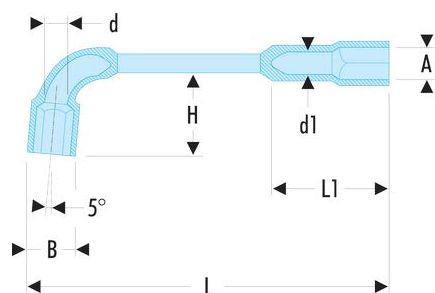

76.24 76 - Clés à pipe débouchées forgées 12 pans x 6 pans métriques

Description :

- Clés à pipe débouchées : clés destinées aux (des)serrages puissants.
- Tête courte 12 pans pour reprise à 30° et tête longue 6 pans.
- Débouchage de la tête courte pour passage des tiges filetées.
- Dimensions métriques : de 6 à 38 mm.
- Présentation : chromée satinée.

A [mm]: 24

B [mm]: 34,5

d [mm]: 18,0

d1 [mm]: 16,0

H [mm]: 54

L [mm]: 250

L1 [mm]: 67

P [mm]: 24

[g]: 660