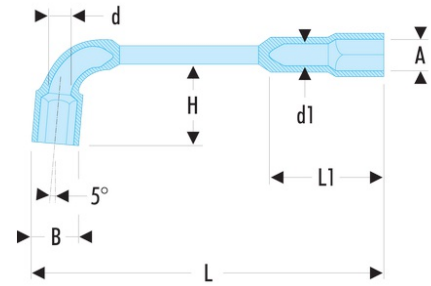

76.27 76 - Clés à pipe débouchées forgées 12 pans x 6 pans métriques

- Clés à pipe débouchées : clés destinées aux (des)serrages puissants.
- Tête courte 12 pans pour reprise à 30° et tête longue 6 pans.
- Débouchage de la tête courte pour passage des tiges filetées.
- Dimensions métriques : de 6 à 38 mm.
- Présentation : chromée satinée.

A [mm]: 27

B [mm]: 38,0

d [mm]: 22,0

d1 [mm]: 19,0

E maxi [mm]: 73

H [mm]: 58

L [mm]: 280

L1 [mm]: 73

P [mm]: 27

[g]: 950