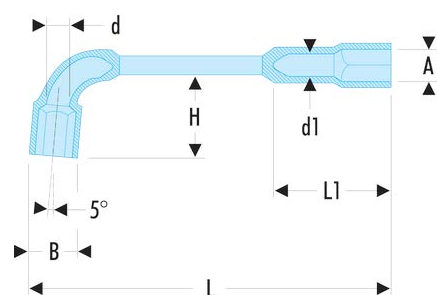

## 76.27 76 - Clés à pipe débouchées forgées 12 pans x 6 pans métriques

### Description :

- Clés à pipe débouchées : clés destinées aux (des)serrages puissants.
- Tête courte 12 pans pour reprise à 30° et tête longue 6 pans.
- Débouchage de la tête courte pour passage des tiges filetées.
- Dimensions métriques : de 6 à 38 mm.
- Présentation : chromée satinée.

A [mm]: 27

B [mm]: 38,0

d [mm]: 22,0

d1 [mm]: 19,0

H [mm]: 58

L [mm]: 280

L1 [mm]: 73

P [mm]: 27