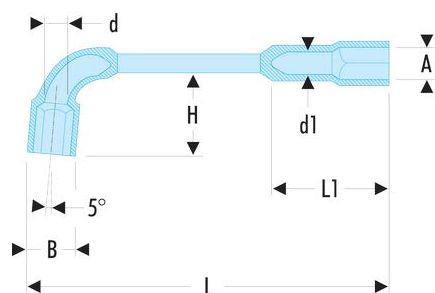

76.28 76 - Clés à pipe débouchées forgées 12 pans x 6 pans métriques

Description :

- Clés à pipe débouchées : clés destinées aux (des)serrages puissants.
- Tête courte 12 pans pour reprise à 30° et tête longue 6 pans.
- Débouchage de la tête courte pour passage des tiges filetées.
- Dimensions métriques : de 6 à 38 mm.
- Présentation : chromée satinée.

A [mm]: 28

B [mm]: 39,5

d [mm]: 22,0

d1 [mm]: 19,0

H [mm]: 60

L [mm]: 290

L1 [mm]: 75

P [mm]: 28