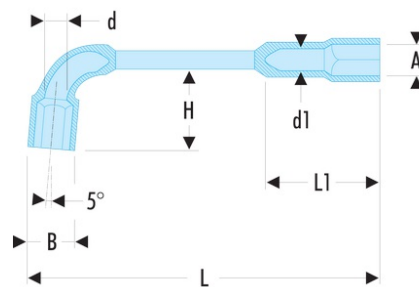

76.29 76 - Clés à pipe débouchées forgées 12 pans x 6 pans métriques

- Clés à pipe débouchées : clés destinées aux (des)serrages puissants.
- Tête courte 12 pans pour reprise à 30° et tête longue 6 pans.
- Débouchage de la tête courte pour passage des tiges filetées.
- Dimensions métriques : de 6 à 38 mm.
- Présentation : chromée satinée.

A [mm]: 29

B [mm]: 41,0

d [mm]: 22,0

d1 [mm]: 19,0

E maxi [mm]: 76

H [mm]: 62

L [mm]: 300

L1 [mm]: 76

P [mm]: 29

[g]: 1050