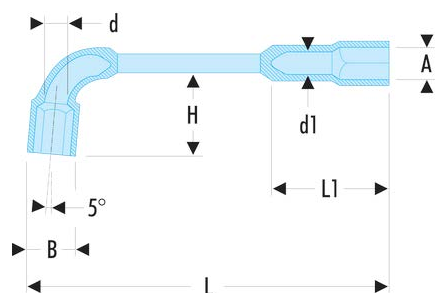

76.29 76 - Clés à pipe débouchées forgées 12 pans x 6 pans métriques

Description :

- Clés à pipe débouchées : clés destinées aux (des)serrages puissants.
- Tête courte 12 pans pour reprise à 30° et tête longue 6 pans.
- Débouchage de la tête courte pour passage des tiges filetées.
- Dimensions métriques : de 6 à 38 mm.
- Présentation : chromée satinée.

A [mm]:	29
B [mm]:	41,0
d [mm]:	22,0
d1 [mm]:	19,0
H [mm]:	62
L [mm]:	300
L1 [mm]:	76
P [mm]:	29
[g]:	1050