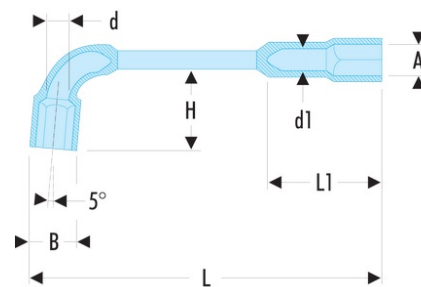

76.30 76 - Clés à pipe débouchées forgées 12 pans x 6 pans métriques

- Clés à pipe débouchées : clés destinées aux (des)serrages puissants.
- Tête courte 12 pans pour reprise à 30° et tête longue 6 pans.
- Débouchage de la tête courte pour passage des tiges filetées.
- Dimensions métriques : de 6 à 38 mm.
- Présentation : chromée satinée.

A [mm]: 30

B [mm]: 42,0

d [mm]: 24,0

d1 [mm]: 21,0

E maxi [mm]: 83

H [mm]: 64

L [mm]: 310

L1 [mm]: 83

P [mm]: 30

[g]: 1300