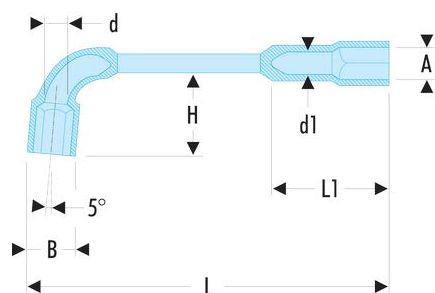

76.31 76 - Clés à pipe débouchées forgées 12 pans x 6 pans métriques

Description :

- Clés à pipe débouchées : clés destinées aux (des)serrages puissants.
- Tête courte 12 pans pour reprise à 30° et tête longue 6 pans.
- Débouchage de la tête courte pour passage des tiges filetées.
- Dimensions métriques : de 6 à 38 mm.
- Présentation : chromée satinée.

A [mm]:	31
B [mm]:	43,5
d [mm]:	24,0
d1 [mm]:	22,6
H [mm]:	70
L [mm]:	320
L1 [mm]:	86
P [mm]:	30
[g]:	1385