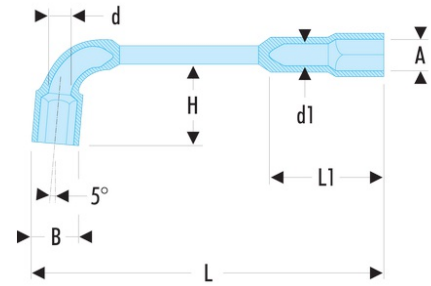

76.32 76 - Clés à pipe débouchées forgées 12 pans x 6 pans métriques

- Clés à pipe débouchées : clés destinées aux (des)serrages puissants.
- Tête courte 12 pans pour reprise à 30° et tête longue 6 pans.
- Débouchage de la tête courte pour passage des tiges filetées.
- Dimensions métriques : de 6 à 38 mm.
- Présentation : chromée satinée.

A [mm]: 32

B [mm]: 44,5

d [mm]: 24,0

d1 [mm]: 22,6

E maxi [mm]: 88

H [mm]: 74

L [mm]: 330

L1 [mm]: 88

P [mm]: 31

[g]: 1400