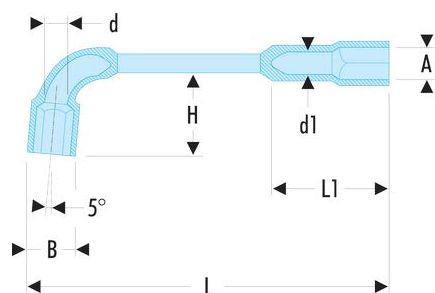

## 76.35 76 - Clés à pipe débouchées forgées 12 pans x 6 pans métriques

### Description :

- Clés à pipe débouchées : clés destinées aux (des)serrages puissants.
- Tête courte 12 pans pour reprise à 30° et tête longue 6 pans.
- Débouchage de la tête courte pour passage des tiges filetées.
- Dimensions métriques : de 6 à 38 mm.
- Présentation : chromée satinée.

A [mm]:	35
B [mm]:	48,5
d [mm]:	27,0
d1 [mm]:	24,0
H [mm]:	81
L [mm]:	360
L1 [mm]:	96
P [mm]:	34
[g]:	1630