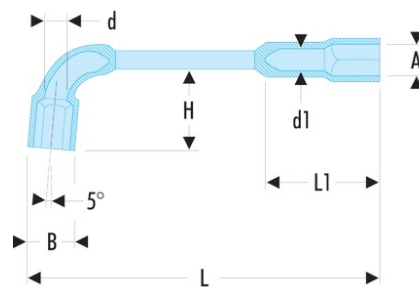

76.36 76 - Clés à pipe débouchées forgées 12 pans x 6 pans métriques

- Clés à pipe débouchées : clés destinées aux (des)serrages puissants.
- Tête courte 12 pans pour reprise à 30° et tête longue 6 pans.
- Débouchage de la tête courte pour passage des tiges filetées.
- Dimensions métriques : de 6 à 38 mm.
- Présentation : chromée satinée.

A [mm]: 36

B [mm]: 49,5

d [mm]: 27,0

d1 [mm]: 24,0

E maxi [mm]: 97

H [mm]: 82

L [mm]: 370

L1 [mm]: 97

P [mm]: 35

[g]: 1700