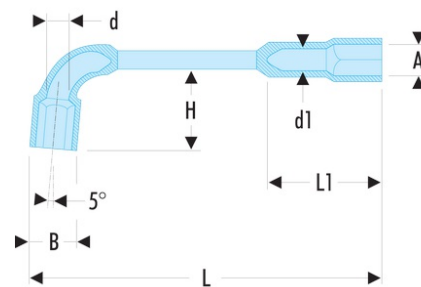

76.38 76 - Clés à pipe débouchées forgées 12 pans x 6 pans métriques

- Clés à pipe débouchées : clés destinées aux (des)serrages puissants.
- Tête courte 12 pans pour reprise à 30° et tête longue 6 pans.
- Débouchage de la tête courte pour passage des tiges filetées.
- Dimensions métriques : de 6 à 38 mm.
- Présentation : chromée satinée.

A [mm]: 38

B [mm]: 52,0

d [mm]: 28,0

d1 [mm]: 25,0

E maxi [mm]: 99

H [mm]: 85

L [mm]: 390

L1 [mm]: 99

P [mm]: 37

[g]: 2080