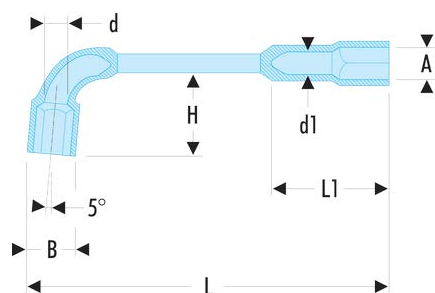

## 76.38 76 - Clés à pipe débouchées forgées 12 pans x 6 pans métriques

### Description :

- Clés à pipe débouchées : clés destinées aux (des)serrages puissants.
- Tête courte 12 pans pour reprise à 30° et tête longue 6 pans.
- Débouchage de la tête courte pour passage des tiges filetées.
- Dimensions métriques : de 6 à 38 mm.
- Présentation : chromée satinée.

A [mm]:	38
B [mm]:	52,0
d [mm]:	28,0
d1 [mm]:	25,0
H [mm]:	85
L [mm]:	390
L1 [mm]:	99
P [mm]:	37
[g]:	2080