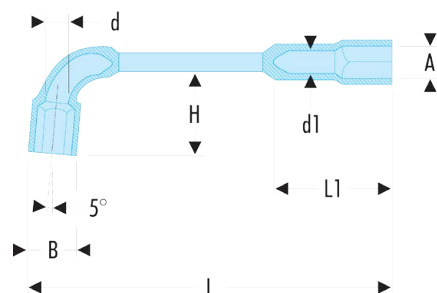

76.8RFID 76 - Clés à pipe débouchées forgées 12 pans x 6 pans métriques - RFID

Description :

- Outil équipé d'une puce RFID qui assure sa traçabilité dans l'atelier.
- L'intégration de la puce par Facom vous garantit détection et résistance maximales, tout en préservant l'ergonomie de l'outil.
- L'identification par radiofréquence nécessite un équipement de rangement adapté.
- Clés à pipe débouchées : clés destinées aux (des)serrages puissants.
- Tête courte 12 pans pour reprise à 30° et tête longue 6 pans.
- Débouchage de la tête courte pour passage des tiges filetées.
- Dimensions métriques : de 6 à 16 mm.
- Présentation : chromée satinée.

A [mm]: 8

B [mm]: 12,5

d [mm]: 7,0

d1 [mm]: 6,0

H [mm]: 19

L [mm]: 114

L1 [mm]: 25

[g]: 90