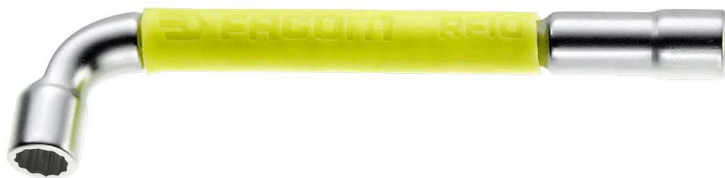

76.8RFID 76 - Clés à pipe débouchées forgées 12 pans x 6 pans métriques - RFID

Description :

- Outil équipé d'une puce RFID qui assure sa traçabilité dans l'atelier.
- L'intégration de la puce par Facom vous garantit détection et résistance maximales, tout en préservant l'ergonomie de l'outil.
- L'identification par radiofréquence nécessite un équipement de rangement adapté.
- Clés à pipe débouchées : clés destinées aux (des)serrages puissants.
- Tête courte 12 pans pour reprise à 30° et tête longue 6 pans.
- Débouchage de la tête courte pour passage des tiges filetées.
- Dimensions métriques : de 6 à 16 mm.
- Présentation : chromée satinée.

A [mm]: 8

B [mm]: 12,5

d [mm]: 7,0

d1 [mm]: 6,0

H [mm]: 19

L [mm]: 114

L1 [mm]: 25

[g]: 90