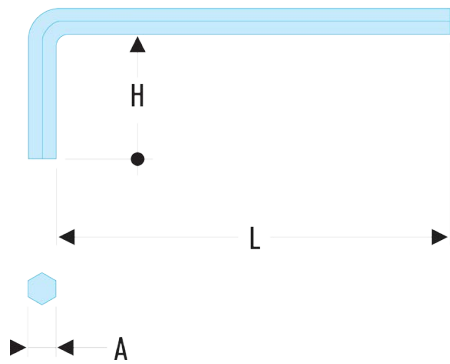

Sku

Tournevis - Clés mâles - Embouts de vissage FLUO

Outillage fluorescent

82H.1/8F 82HF - Clés mâles courtes en pouces - FLUO**Description :**

- L'outil est détecté par sa fluorescence activée par une lampe ou un néon ultraviolet. Détectable en environnement noir ou sombre jusqu'à 3 mètres.
- Fabriquée en acier au silicium.
- Présentation : phosphatée.

A ["]: 1-Aug

d3 [mm]: 6,00

H [mm]: 20

H x L [mm]: 20 x 65

L [mm]: 65

L1 [mm]: 20

[g]: 6