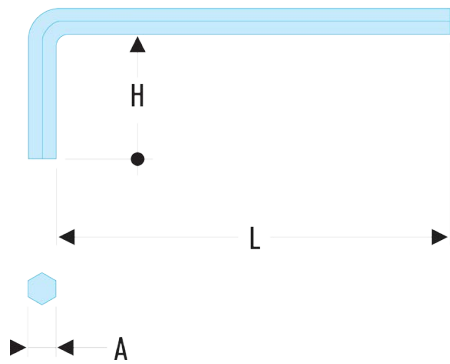

Sku

Tournevis - Clés mâles - Embouts de vissage FLUO

Outillage fluorescent

82H.3/8F 82HF - Clés mâles courtes en pouces - FLUO**Description :**

- L'outil est détecté par sa fluorescence activée par une lampe ou un néon ultraviolet. Détectable en environnement noir ou sombre jusqu'à 3 mètres.
- Fabriquée en acier au silicium.
- Présentation : phosphatée.

A ["]: 3-Aug

d3 [mm]: 90,00

H [mm]: 40

H x L [mm]: 40 x 112

L [mm]: 112

L1 [mm]: 40

[g]: 90