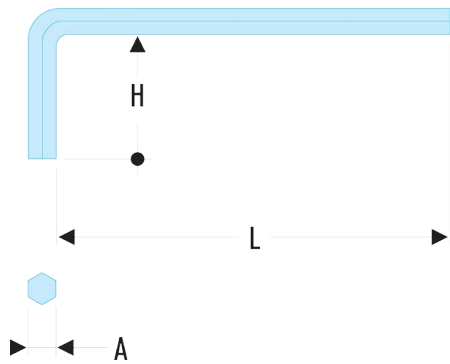

Sku

Tournevis - Clés mâles - Embouts de vissage FLUO

Outillage fluorescent

**82H.4F 82HF - Clés mâles courtes métriques - FLUO****Description :**

- L'outil est détecté par sa fluorescence activée par une lampe ou un néon ultraviolet. Détectable en environnement noir ou sombre jusqu'à 3 mètres.
- Fabriquée en acier au silicium.
- Présentation : phosphatée.

A ["]: -

A [mm]: 4

d3 [mm]: 10,00

H [mm]: 25

H x L  
[mm]: 25 x 70

L [mm]: 70

L1 [mm]: 25

[g]: 10