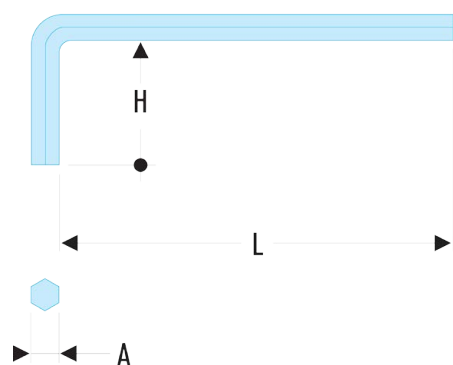

**82H.5/16F 82HF - Clés mâles courtes en pouces - FLUO****Description :**

- L'outil est détecté par sa fluorescence activée par une lampe ou un néon ultraviolet. Détectable en environnement noir ou sombre jusqu'à 3 mètres.
- Fabriquée en acier au silicium.
- Présentation : phosphatée.

A ["]:	May-16
d3 [mm]:	59,00
H [mm]:	36
H x L [mm]:	36 x 100
L [mm]:	100
L1 [mm]:	36
[g]:	59