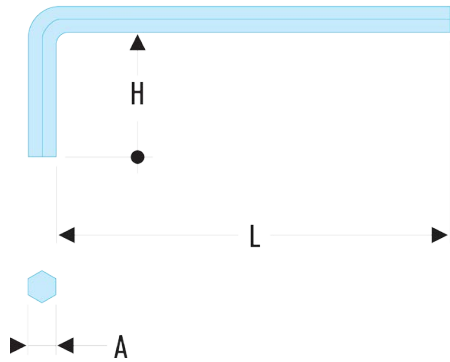

**82H.7/64F 82HF - Clés mâles courtes en pouces - FLUO****Description :**

- L'outil est détecté par sa fluorescence activée par une lampe ou un néon ultraviolet. Détectable en environnement noir ou sombre jusqu'à 3 mètres.
- Fabriquée en acier au silicium.
- Présentation : phosphatée.

A ["]:	Jul-64
--------	--------

d3 [mm]:	4,00
----------	------

H [mm]:	18
---------	----

H x L [mm]:	18 x 60
-------------	---------

L [mm]:	60
---------	----

L1 [mm]:	18
----------	----

[g]:	4
------	---