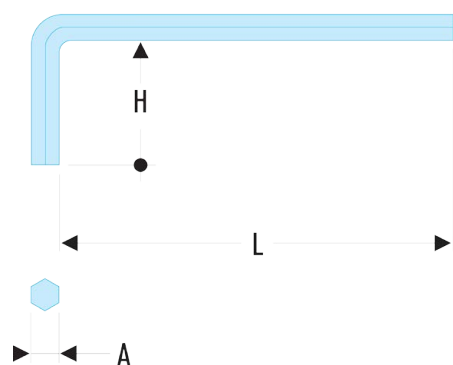

**82H.9/64F 82HF - Clés mâles courtes en pouces - FLUO****Description :**

- L'outil est détecté par sa fluorescence activée par une lampe ou un néon ultraviolet. Détectable en environnement noir ou sombre jusqu'à 3 mètres.
- Fabriquée en acier au silicium.
- Présentation : phosphatée.

A ["]:	Sep-64
d3 [mm]:	8,00
H [mm]:	22
H x L [mm]:	22 x 66
L [mm]:	66
L1 [mm]:	22
[g]:	8