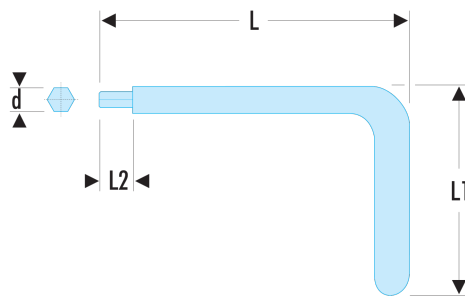

83.12AVSE 83.AVSE - Clés mâles coudées isolées 1000 Volts série VSE

- Clé fabriquée dans un acier allié traité pour une résistance supérieure aux spécifications des normes.
- Isolation avec code couleur "sécurité".

d [mm]: 12

L [mm]: 125

L1 [mm]: 85

L2 [mm]: 12

[g]: 210