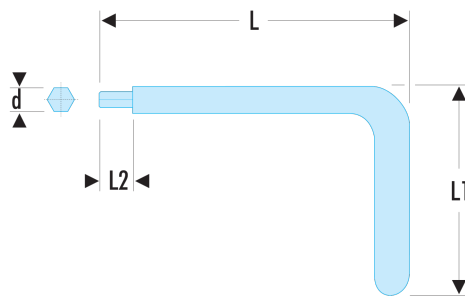

83.3AVSE 83.AVSE - Clés mâles coudées isolées 1000 Volts série VSE

- Clé fabriquée dans un acier allié traité pour une résistance supérieure aux spécifications des normes.
- Isolation avec code couleur "sécurité".

d [mm]: 3

L [mm]: 125

L1 [mm]: 85

L2 [mm]: 12

[g]: 20