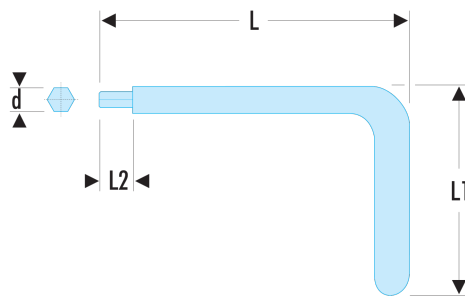

**83.4AVSE 83.AVSE - Clés mâles coudées isolées 1000 Volts série VSE**

- Clé fabriquée dans un acier allié traité pour une résistance supérieure aux spécifications des normes.
- Isolation avec code couleur "sécurité".

d [mm]: 4

L [mm]: 125

L1 [mm]: 85

L2 [mm]: 12

[g]: 30