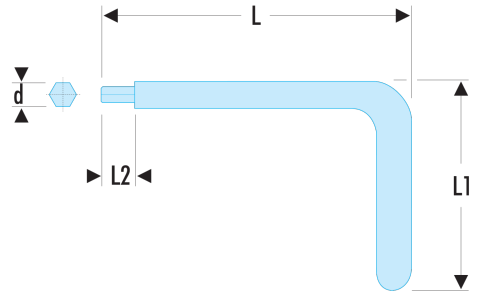

83.5AVSE 83.AVSE - Clés mâles coudées isolées 1000 Volts série VSE

- Clé fabriquée dans un acier allié traité pour une résistance supérieure aux spécifications des normes.
- Isolation avec code couleur "sécurité".

d [mm]: 5

L [mm]: 125

L1 [mm]: 85

L2 [mm]: 12

[g]: 50