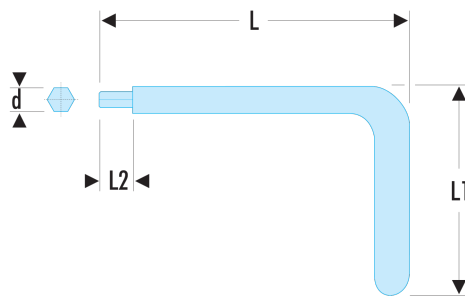

**83.6AVSE 83.AVSE - Clés mâles coudées isolées 1000 Volts série VSE**

- Clé fabriquée dans un acier allié traité pour une résistance supérieure aux spécifications des normes.
- Isolation avec code couleur "sécurité".

d [mm]: 6

L [mm]: 125

L1 [mm]: 85

L2 [mm]: 12

[g]: 70