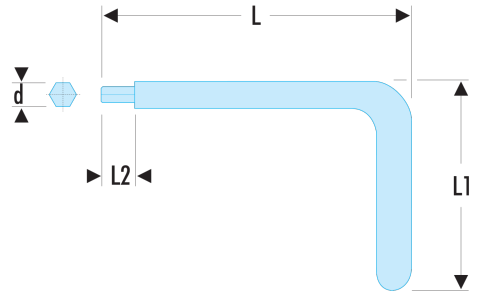

83.8AVSE 83.AVSE - Clés mâles coudées isolées 1000 Volts série VSE

- Clé fabriquée dans un acier allié traité pour une résistance supérieure aux spécifications des normes.
- Isolation avec code couleur "sécurité".

d [mm]: 8

L [mm]: 125

L1 [mm]: 85

L2 [mm]: 12

[g]: 110