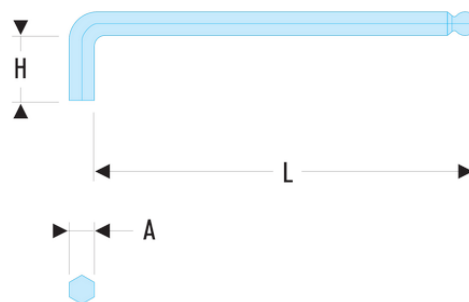

83S.10L 83S.L - Clés mâles extra-longues - à tête sphérique

- Longueurs supérieures : plus de levier, puissance supérieure, accès en ligne amélioré.
- Présentation : phosphatée.

A [mm]: 10,0

H [mm]: 40

H x L [mm]: 40 x 221

L [mm]: 221

[g]: 200