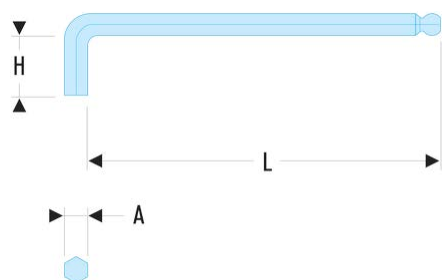

83S.10L 83S.L - Clés mâles extra-longues - à tête sphérique**Description :**

- Longueurs supérieures : plus de levier, puissance supérieure, accès en ligne amélioré.
- Présentation : phosphatée.

A [mm]:	10,0
H [mm]:	40
H x L [mm]:	40 x 221
L [mm]:	221
[g]:	200