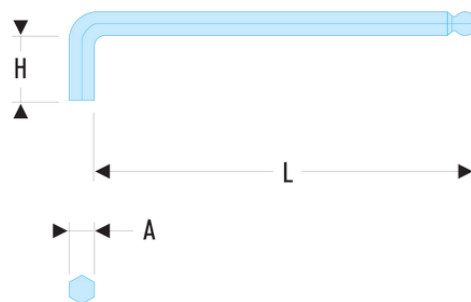

83S.2,5L 83S.L - Clés mâles extra-longues - à tête sphérique

- Longueurs supérieures : plus de levier, puissance supérieure, accès en ligne amélioré.
- Présentation : phosphatée.

A [mm]: 2,5

H [mm]: 18

H x L [mm]: 18 x 111

L [mm]: 111

[g]: 6