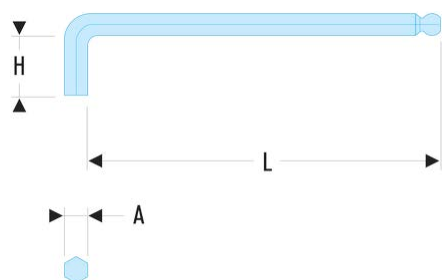

83S.2,5L 83S.L - Clés mâles extra-longues - à tête sphérique**Description :**

- Longueurs supérieures : plus de levier, puissance supérieure, accès en ligne amélioré.
- Présentation : phosphatée.

A [mm]:	2,5
H [mm]:	18
H x L [mm]:	18 x 111
L [mm]:	111
[g]:	6