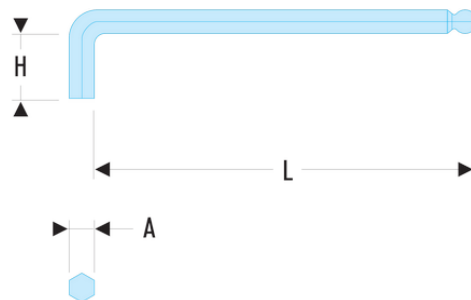

**83S.2L 83S.L - Clés mâles extra-longues - à tête sphérique**

- Longueurs supérieures : plus de levier, puissance supérieure, accès en ligne amélioré.
- Présentation : phosphatée.

A [mm]: 2,0

H [mm]: 16

H x L [mm]: 16 x 100

L [mm]: 100

[g]: 4