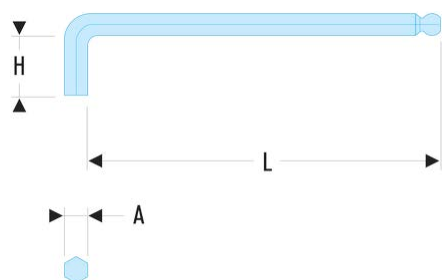

83S.2L 83S.L - Clés mâles extra-longues - à tête sphérique**Description :**

- Longueurs supérieures : plus de levier, puissance supérieure, accès en ligne amélioré.
- Présentation : phosphatée.

A [mm]:	2,0
---------	-----

H [mm]:	16
---------	----

H x L [mm]:	16 x 100
-------------	----------

L [mm]:	100
---------	-----

[g]:	4
------	---