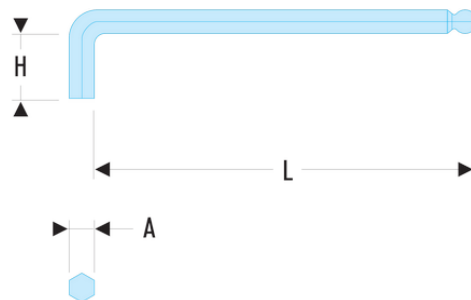

**83S.3L 83S.L - Clés mâles extra-longues - à tête sphérique**

- Longueurs supérieures : plus de levier, puissance supérieure, accès en ligne amélioré.
- Présentation : phosphatée.

A [mm]: 3,0

H [mm]: 20

H x L [mm]: 20 x 124

L [mm]: 124

[g]: 10